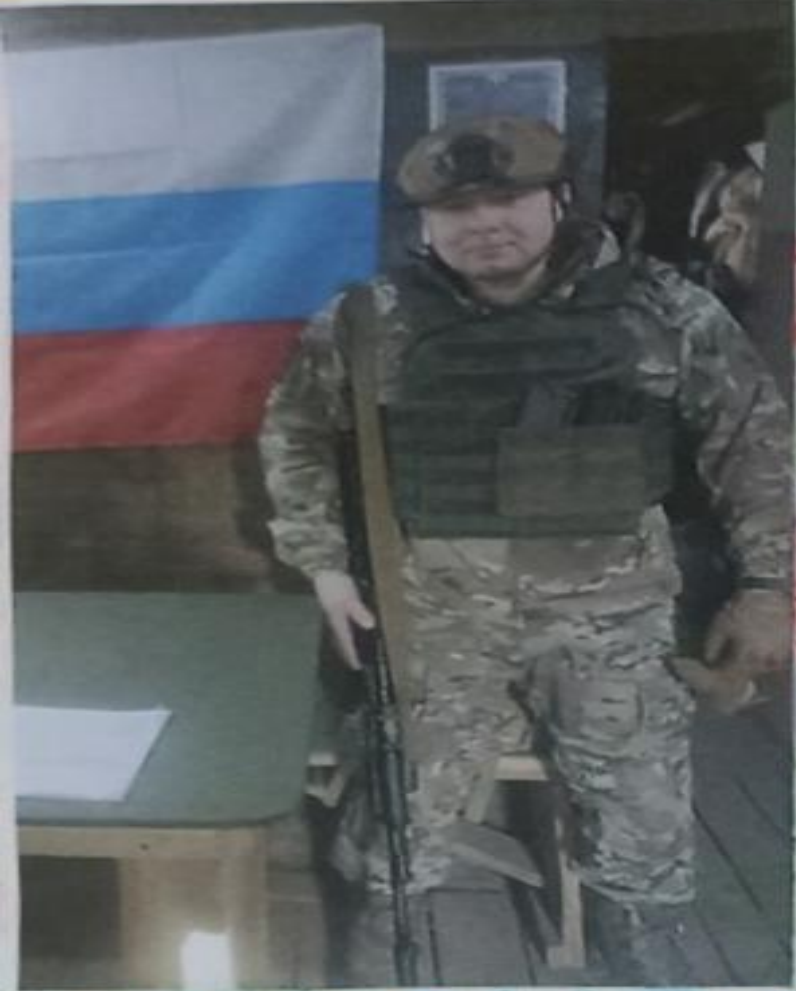

МОИ ПАПА
ГЕРОИ
СВОИ
СПАСИБО ЗА
ЗАЩИТУ!