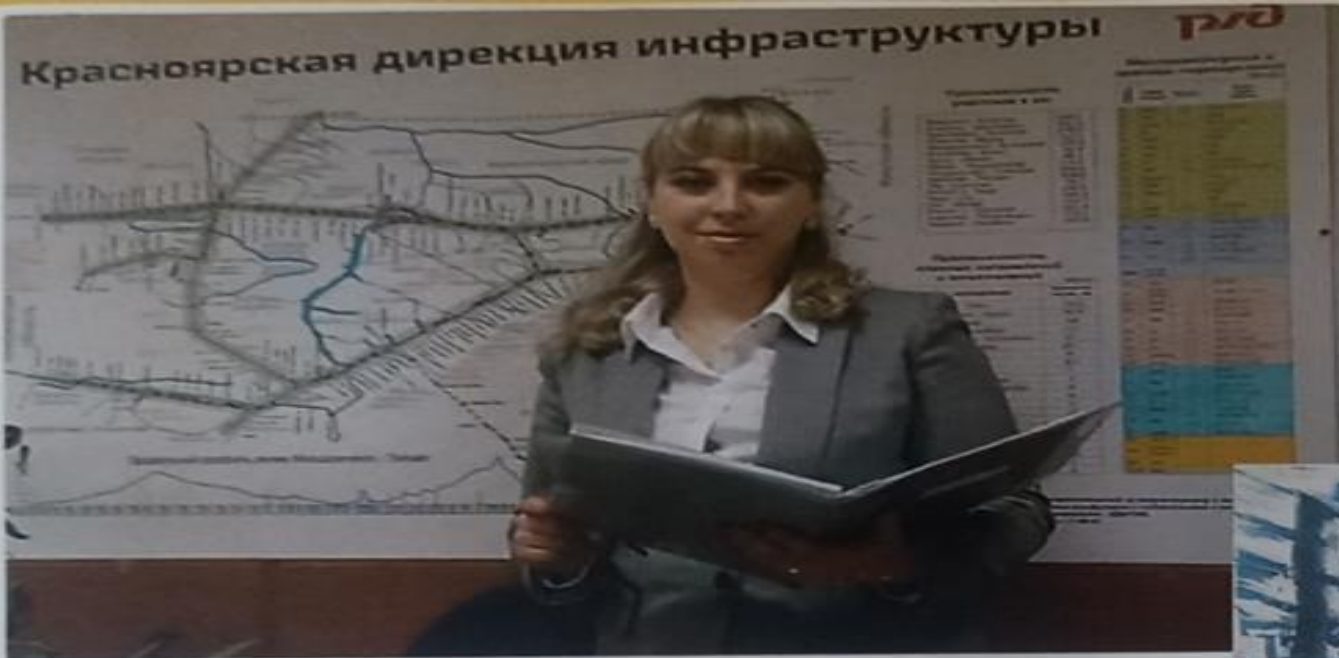

*Железнодорожная
династия
семьи Садовченко*

*Это я, Садовченко Вячеслав
Кириллович. В детском саду №53 ОАО РЖД,
я играю, пою танцую и узнаю много нового!*

*Мой папа, Садовченко Кирилл
Юрьевич. Он работает на предприятии
железнодорожного транспорта
Красноярской дистанции пути бригадиром.*